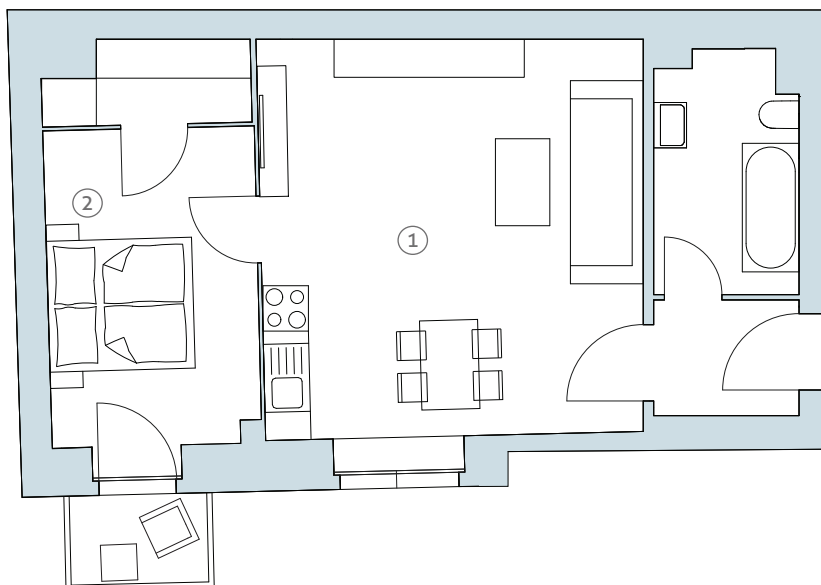

2-ZIMMER-WOHNUNG / 2-ROOM-APARTMENT

Torstraße 225 C, 2.OG, WOHNUNG 75 / 2ND FLOOR, APARTMENT 75

| | | | |
|------------------------------------|----------------------|------------------------|----------------------------|
| ① Wohnküche / Living room, Kitchen | 26,55 m ² | Flur / Hall | 2,94 m ² |
| ② Schlafzimmer / Bedroom | 11,57 m ² | Balkon / Balcony (50%) | 1,22 m ² |
| Bad / Bathroom | 5,93 m ² | | |
| Ankleide / Dressing room | 2,75 m ² | | |
| | | GESAMTFLÄCHE | 50,96 m² |
| | | Total living space | |