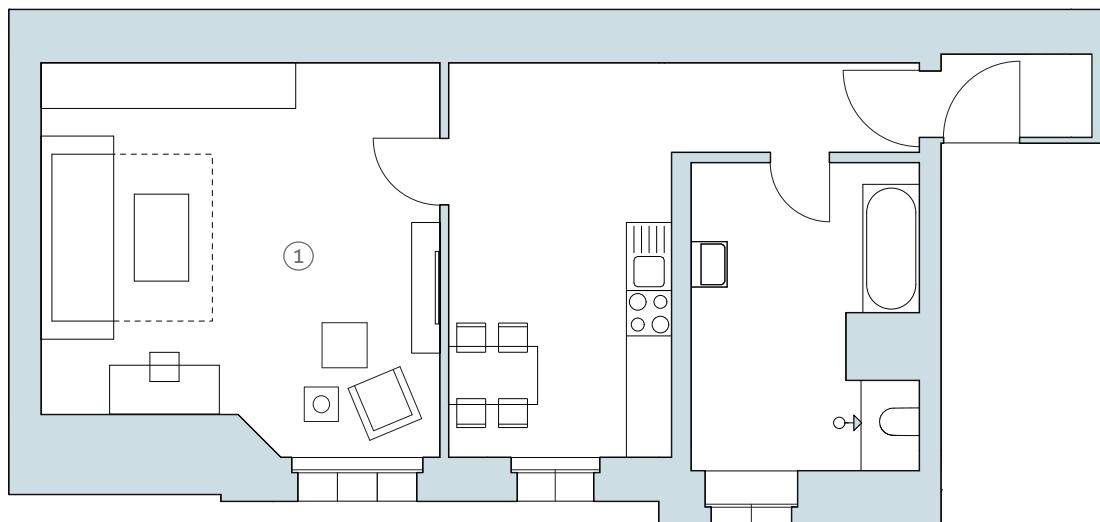

### 1-ZIMMER-WOHNUNG / 1-ROOM-APARTMENT

Torstraße 225 A, EG, WOHNUNG 20 / GROUND FLOOR, APARTMENT 20

① Wohnzimmer / Living room  
 Küche / Kitchen  
 Bad / Bathroom

25,94 m<sup>2</sup>  
 19,32 m<sup>2</sup>  
 11,48 m<sup>2</sup>

Flur / Hall

2,47 m<sup>2</sup>

GESAMTFLÄCHE  
 Total living space

59,21 m<sup>2</sup>